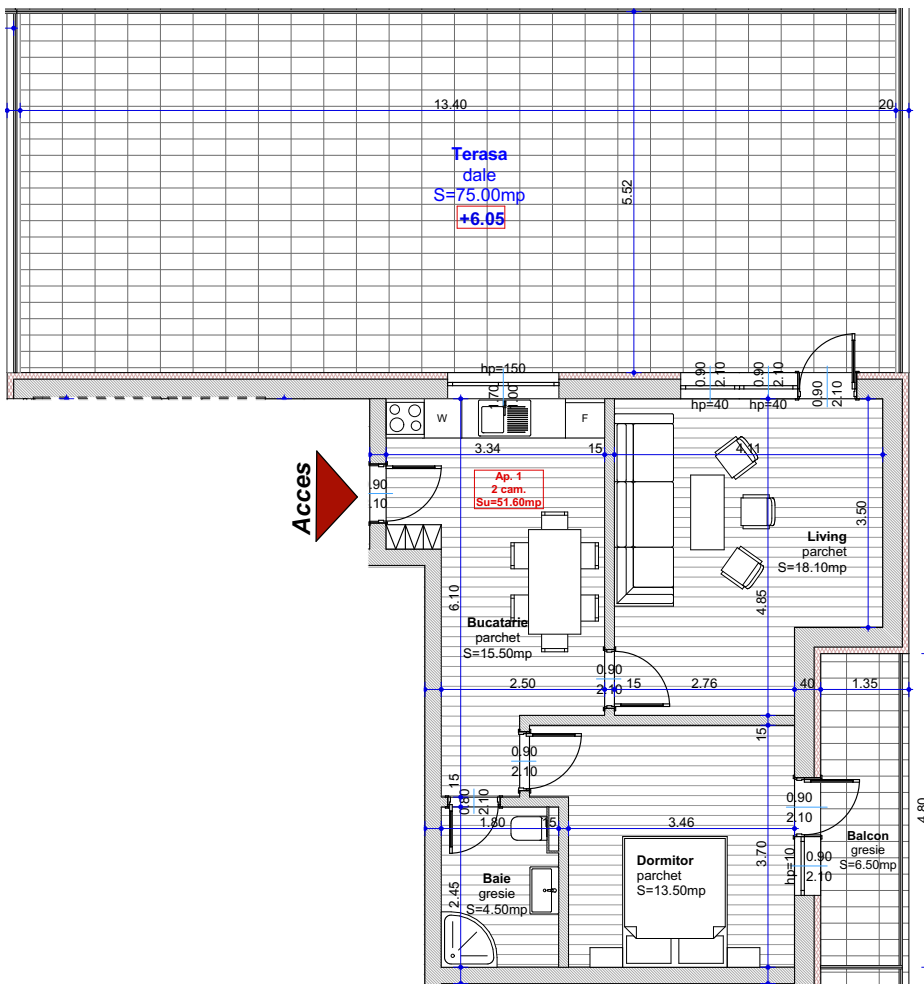

BLOC 2 / SCARA E / ETAJ RETRAS- AP.9

Apartament 2 camere	
	Suprafata
Living	18.10 mp
Dormitor	13.50 mp
Bucatarie	15.50 mp
Baie	4.50 mp
Terasa	75.00 mp
Balcon	6.50 mp
Total S.u. fara b+t	51.60 mp
Total S.u. cu b+t	133.10 mp
Total S.c.	62.30 mp